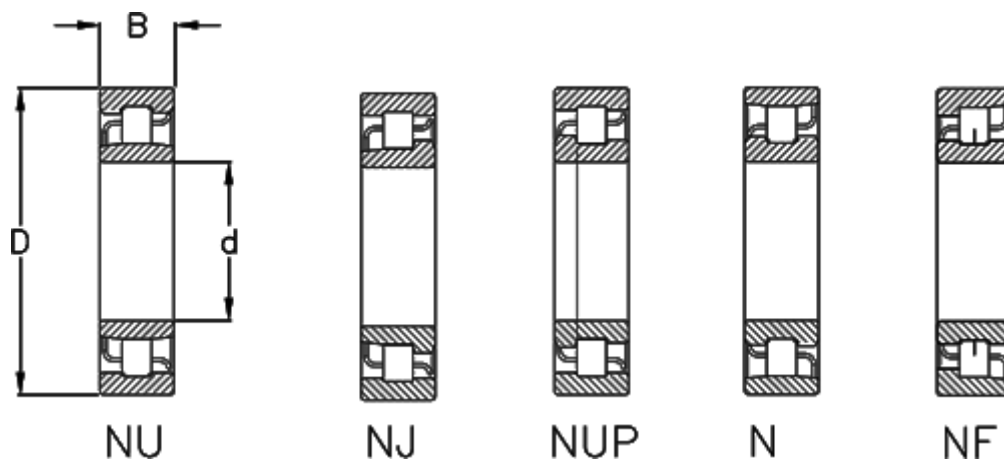

Varenummer: 571207004242

Beskrivelse: NSK Cylindrisk rulleleje NU 414W C3

Mål

= Flere måldata: Hent PDF katalog under dokumenter

B = 37

D = 160

d = 65

Type = 414W